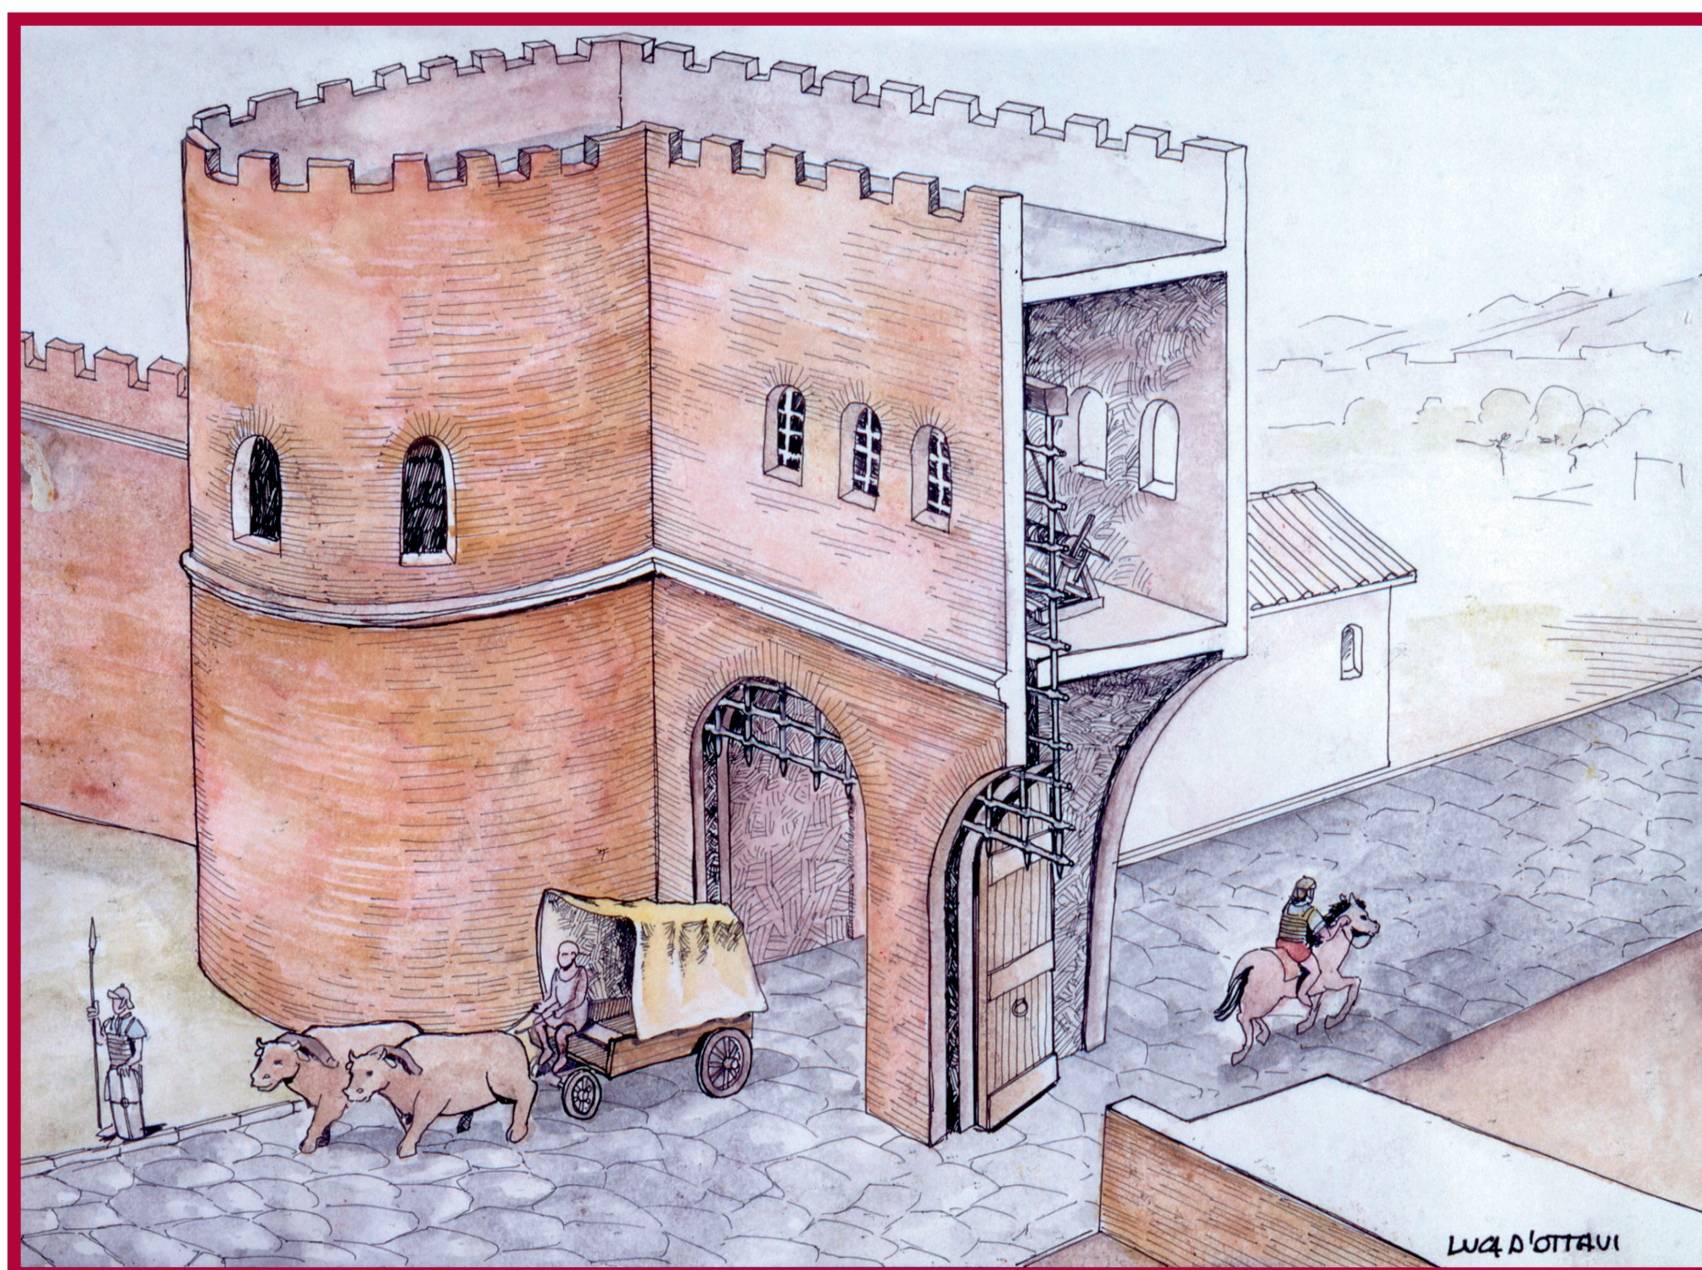

PORTA S. SEBASTIANO

Ipotesi ricostruttiva del sistema di chiusura della Porta
Hypothetical reconstruction of the Gate closure system

disegno realizzato da Luca D'Ottavi, 1989
drawing by Luca D'Ottavi, 1989